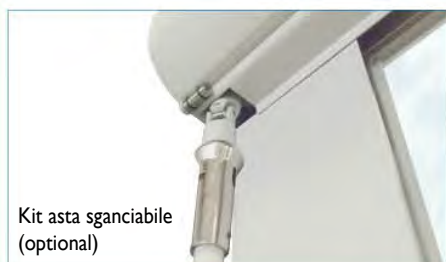

# S/2008 GUIDE 120 - TENDA A DISCESA VERTICALE

BULLONERIE  
INOX ANTIGRIP

## Piastra attacco

Il mod.S/2008 guide 120 è una tenda a discesa verticale indicata per balconi, finestre e pergolati.

Questo modello può essere impiegato sia per la protezione solare che per garantire una chiusura totale: si tratta, infatti, di una tenda ermetica che permette di isolare completamente gli ambienti e non far passare alcun tipo di spiffero. Rappresentando una valida alternativa al serramento, l'S/2008 ha avuto, nel corso degli anni, grande diffusione.

La tenda è dotata di serie di cassettoni di protezione in alluminio (mm.111 x H.mm.127) che conferisce al modello un aspetto gradevole e di design.

La struttura è applicabile a soffitto oppure a parete.

La tenda è azionabile ad arganello oppure a motore.