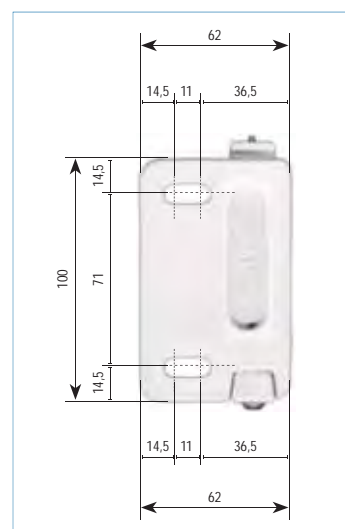

# S/2008 GUIDE 120 - TENDA A DISCESA VERTICALE

BULLONERIE  
INOX ANTIGRIP

## Piastra attacco

Il mod.S/2008 guide 120 è una tenda a discesa verticale indicata per balconi, finestre e pergolati.

Questo modello può essere impiegato sia per la protezione solare che per garantire una chiusura totale: si tratta, infatti, di una tenda ermetica che permette di isolare completamente gli ambienti e non far passare alcun tipo di spiffero. Rappresentando una valida alternativa al serramento, l'S/2008 ha avuto, nel corso degli anni, grande diffusione.

La tenda è dotata di serie di cassettoni di protezione in alluminio (mm.111 x H.mm.127) che conferisce al modello un aspetto gradevole e di design.

La struttura è applicabile a soffitto oppure a parete.