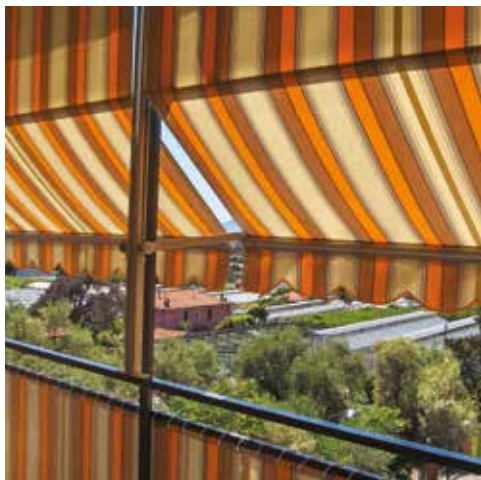

Le tende a discesa verticale arredano il terrazzo, il portico, il dehors oppure la vetrata affacciata su uno splendido panorama.

Si integrano con eleganza in qualsiasi architettura e contesto abitativo.

Allestimenti con tende ermetiche "tout temps" creano piacevoli risultati estetici e ottima protezione dalla pioggia e dal vento, garantendo l'utilizzo dello spazio esterno anche nelle stagioni più fredde.

Tende a discesa verticale

Tende a
discesa
verticale

Tende a
discesa
verticale

Tende a discesa verticale

Tende a
discesa
verticale

Tende a
discesa
verticale

Tende a
discesa
verticale

Tende a capottina

Le tende a capottina garantiscono la protezione dal sole sia frontale sia laterale.

Dagli anni '80 ad oggi completano gli edifici e le vetrine dei negozi, mantenendo inalterate le loro caratteristiche e prestazioni.